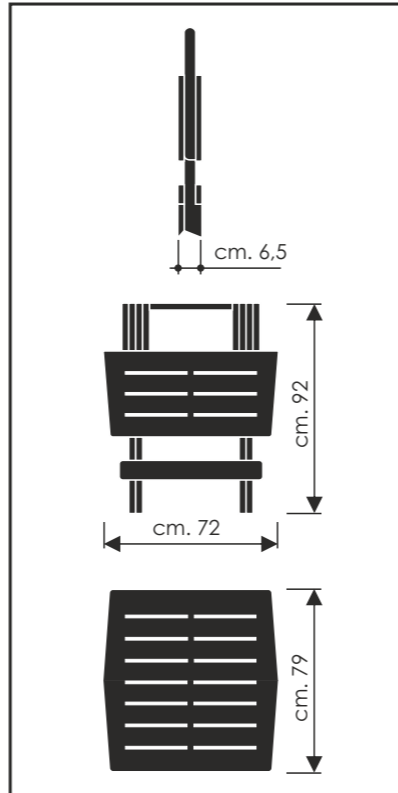

LTT PROGARDEN®

ATTENZIONE! CAUTION!
Kg MAX KG. 12

IT IMPORTANTE! CONSERVARE PER FUTURI RIFERIMENTI LEGGERE ATTENTAMENTE

Tavolo pieghevole cm. 72 x 79 x 70.
Per uso privato e domestico. Pulire con acqua e detersivo liquido e cremoso evitando prodotti abrasivi. Istruzioni di montaggio (1-2-3-4).

FR IMPORTANT! A CONSERVER POUR CONSULTATION ULTERIEURE: A LIRE ATTENTIVEMENT - A MONTER SOI-MEME

Table pliante cm. 72 x 79 x 70.
Produit destiné à un usage privé et domestique. Nettoyer à l'eau et au savon. Eviter tout produit abrasif. Instructions de montage (1-2-3-4). FABRIQUÉ EN ITALIE

EN IMPORTANT! RETAIN FOR FUTURE REFERENCE: READ CAREFULLY

Folding table cm. 72 x 79 x 70.
For private and domestic use only. To clean use mild soap and water, do not use bleach, acid or abrasive cleaners. Assembly instructions (1-2-3-4).

PT É IMPORTANTE CONSERVAR EM LOCAL SEGURO PARA FUTURAS CONSULTAS. POR FAVOR LEIA COM ATENÇÃO

Mesa dobrável cm. 72 x 79 x 70.
Para uso privado e doméstico. Lavar com água e detergente líquido ou cremoso. Não utilize produtos ácidos ou abrasivos. Instruções de montagem (1-2-3-4).