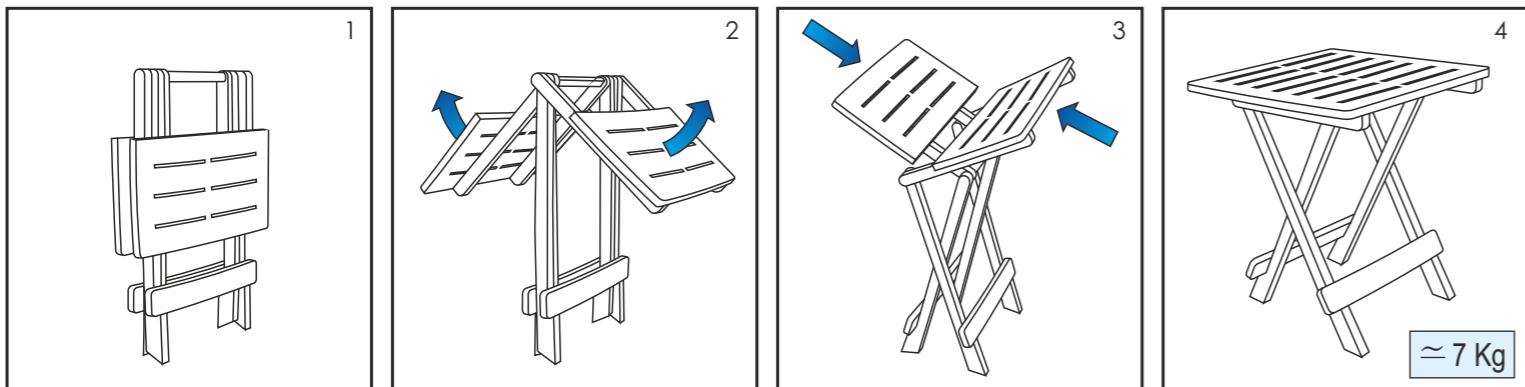

LTT PROGARDEN®

ATTENZIONE! CAUTION!
Kg MAX KG. 12

IT IMPORTANTE! CONSERVARE PER FUTURI RIFERIMENTI LEGGERE ATTENTAMENTE

Tavolo pieghevole cm. 72 x 79 x 70.
Per uso privato e domestico. Pulire con acqua e detersivo liquido e cremoso evitando prodotti abrasivi. Istruzioni di montaggio (1-2-3-4).

FR IMPORTANT! A CONSERVER POUR CONSULTATION ULTERIEURE: A LIRE ATTENTIVEMENT - A MONTER SOI-MEME

Table pliante cm. 72 x 79 x 70.
Produit destiné à un usage privé et domestique. Nettoyer à l'eau et au savon. Eviter tout produit abrasif. Instructions de montage (1-2-3-4). FABRIQUÉ EN ITALIE