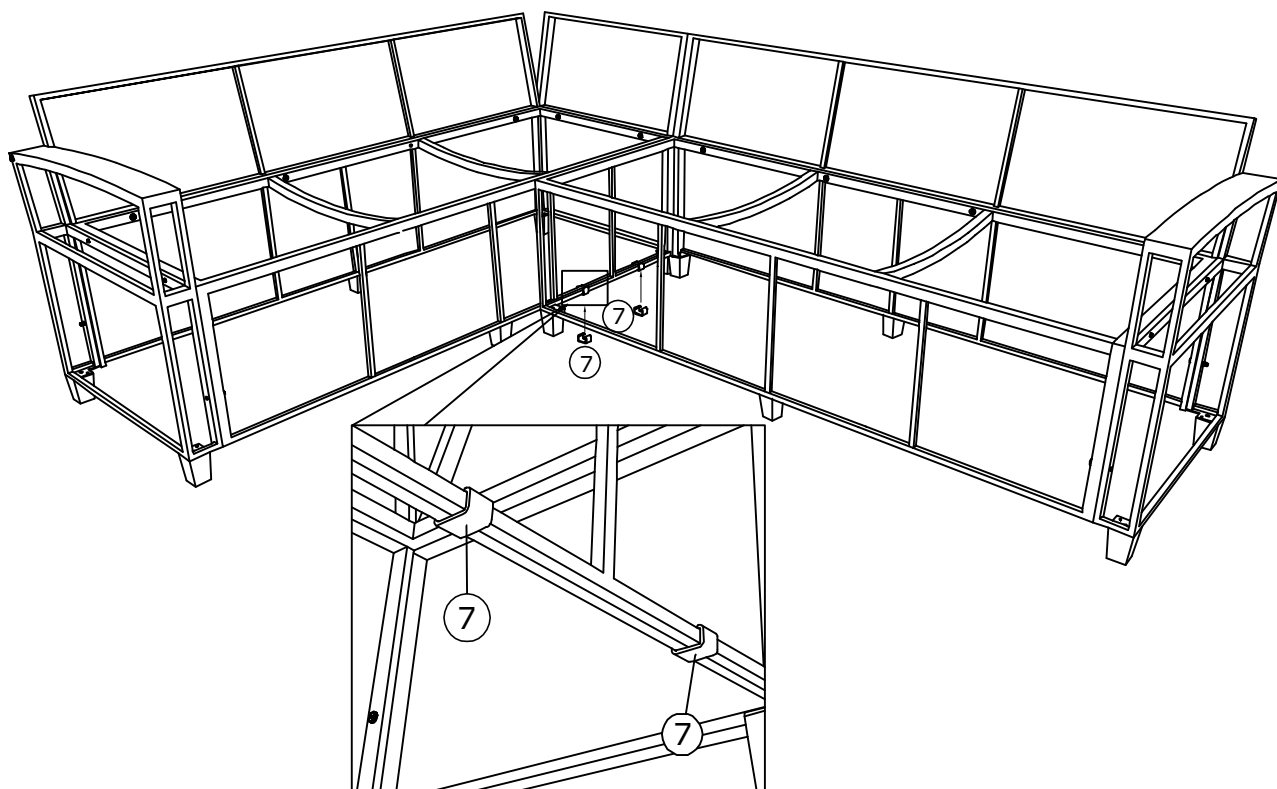

# ASSEMBLY INSTRUCTION

Description: GENOA RATTAN CORNER SOFA SET  
PLU number: 154944

A		1 PC
B		1 PC
C		1 PC
D		1 PC
E		1 PC
F		4 PCS

1	 M6x40 mm	8 PCS
2	 M6x35 mm	4 PCS
3	 M6x110 mm	1 PC
4	 M6x55 mm	6 PCS
5	 Ø6 x 14 mm	13 PCS
6		6 PCS
8	 Allenkey 4 x 60	1 PC

4

5

Q		1 PC x 2
T		1 PC x 2

4	 M6 x 55	4 PCS x 2
6		4 PCS x 2
8	 Alenkey 4x60	1 PC

X		2 PCS
Y		1 PC
Z		1 PC

2	 <b>M6x35 mm</b>	4 PCS
5	 <b>Ø6 x 14 mm</b>	4 PCS
9	 <b>M8x20 mm</b>	8 PCS
10	 <b>Ø8 x 16 mm</b>	8 PCS
8	 <b>Allenkey 4 x 60</b>	1 PC