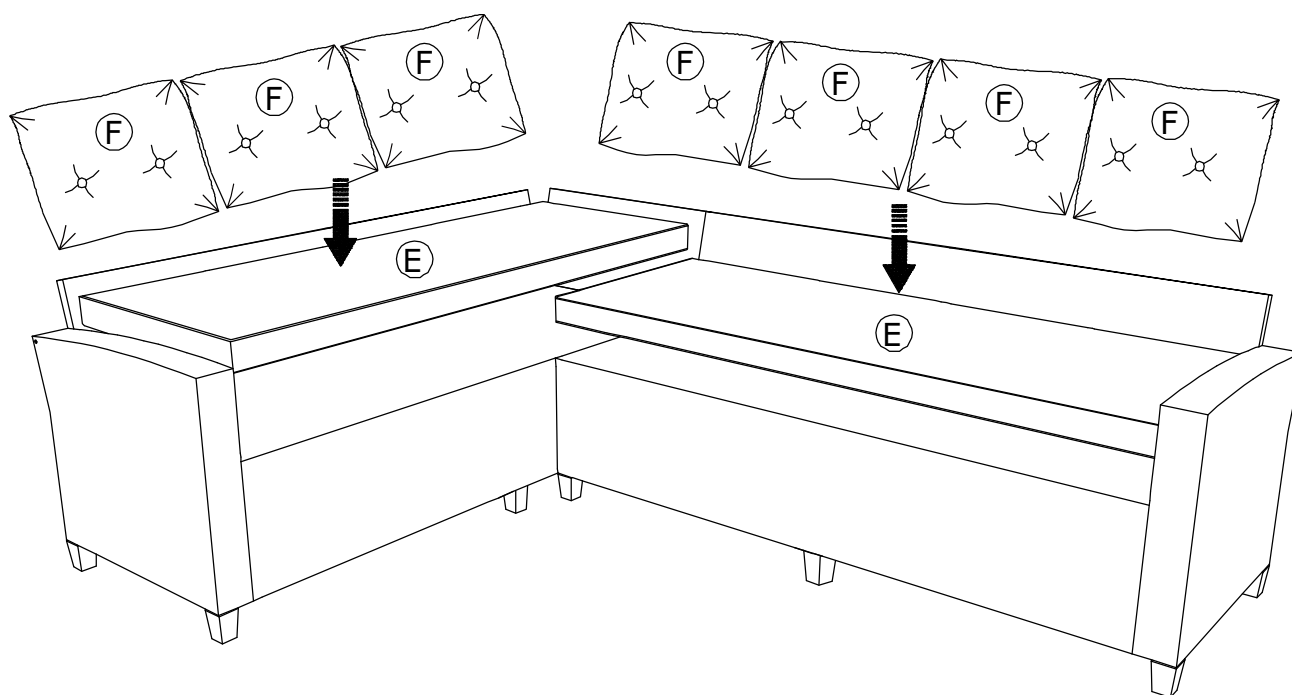

# ASSEMBLY INSTRUCTION

Description: GENOA RATTAN CORNER SOFA SET  
PLU number: 154944

A		1 PC
B		1 PC
C		1 PC
D		1 PC
E		1 PC
F		4 PCS

1	 M6x40 mm	8 PCS
2	 M6x35 mm	4 PCS
3	 M6x110 mm	1 PC
4	 M6x55 mm	6 PCS
5	 Ø6 x 14 mm	13 PCS
6		6 PCS
8	 Allenkey 4 x 60	1 PC

1

2

3

G		1 PC
H		1 PC
I		1 PC
E		1 PC
F		3 PCS

1	 M6x40 mm	6 PCS
2	 M6x35 mm	3 PCS
3	 M6x110 mm	1 PC
4	 M6x55 mm	6 PCS
5	 Ø6 x 14 mm	10 PCS
6		6 PCS
7		2 PCS
8	 Allenkey 4 x 60	1 PC

1

2

3

4

5

Q		1 PC x 2
T		1 PC x 2

4	 M6 x 55	4 PCS x 2
6		4 PCS x 2
8	 Alenkey 4x60	1 PC

X		2 PCS
Y		1 PC
Z		1 PC

2	 <b>M6x35 mm</b>	4 PCS
5	 <b>Ø6 x 14 mm</b>	4 PCS
9	 <b>M8x20 mm</b>	8 PCS
10	 <b>Ø8 x 16 mm</b>	8 PCS
8	 <b>Allenkey 4 x 60</b>	1 PC