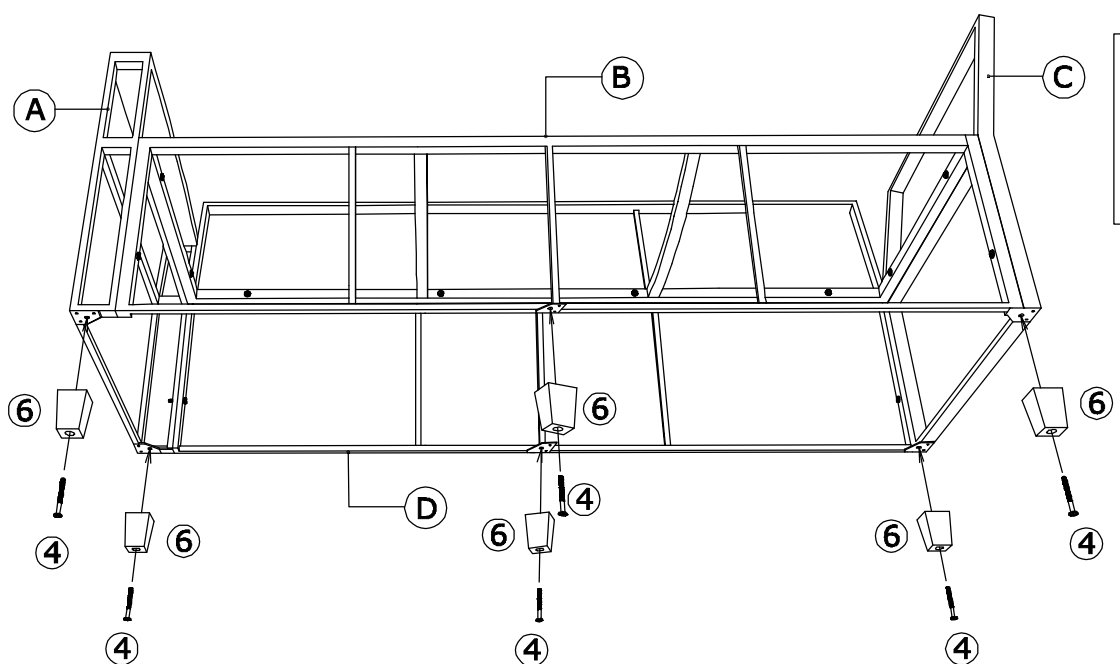

# ASSEMBLY INSTRUCTION

Description: GENOA RATTAN CORNER SOFA SET  
PLU number: 154944

A		1 PC
B		1 PC
C		1 PC
D		1 PC
E		1 PC
F		4 PCS

1	 M6x40 mm	8 PCS
2	 M6x35 mm	4 PCS
3	 M6x110 mm	1 PC
4	 M6x55 mm	6 PCS
5	 Ø6 x 14 mm	13 PCS
6		6 PCS
8	 Allenkey 4 x 60	1 PC

1

2

3

G		1 PC
H		1 PC
I		1 PC
E		1 PC
F		3 PCS

1	 M6x40 mm	6 PCS
2	 M6x35 mm	3 PCS
3	 M6x110 mm	1 PC
4	 M6x55 mm	6 PCS
5	 Ø6 x 14 mm	10 PCS
6		6 PCS
7		2 PCS
8	 Allenkey 4 x 60	1 PC

1

2

3

4

5

Q		1 PC x 2
T		1 PC x 2

4	 M6 x 55	4 PCS x 2
6		4 PCS x 2
8	 Alenkey 4x60	1 PC

X		2 PCS
Y		1 PC
Z		1 PC

2	 <b>M6x35 mm</b>	4 PCS
5	 <b>Ø6 x 14 mm</b>	4 PCS
9	 <b>M8x20 mm</b>	8 PCS
10	 <b>Ø8 x 16 mm</b>	8 PCS
8	 <b>Allenkey 4 x 60</b>	1 PC