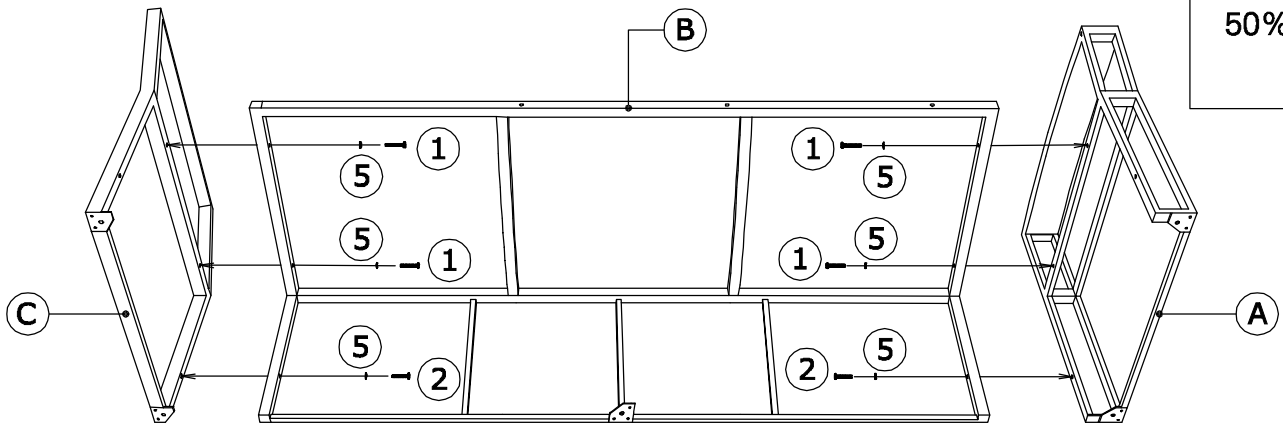

# ASSEMBLY INSTRUCTION

Description: GENOA RATTAN CORNER SOFA SET  
PLU number: 154944

A		1 PC
B		1 PC
C		1 PC
D		1 PC
E		1 PC
F		4 PCS

1	 M6x40 mm	8 PCS
2	 M6x35 mm	4 PCS
3	 M6x110 mm	1 PC
4	 M6x55 mm	6 PCS
5	 Ø6 x 14 mm	13 PCS
6		6 PCS
8	 Allenkey 4 x 60	1 PC

1

2

3

G		1 PC
H		1 PC
I		1 PC
E		1 PC
F		3 PCS

1	 M6x40 mm	6 PCS
2	 M6x35 mm	3 PCS
3	 M6x110 mm	1 PC
4	 M6x55 mm	6 PCS
5	 Ø6 x 14 mm	10 PCS
6		6 PCS
7		2 PCS
8	 Allenkey 4 x 60	1 PC

1

2

3

4

5

Q		1 PC x 2
T		1 PC x 2

4	 M6 x 55	4 PCS x 2
6		4 PCS x 2
8	 Alenkey 4x60	1 PC

X		2 PCS
Y		1 PC
Z		1 PC

2	 <b>M6x35 mm</b>	4 PCS
5	 <b>Ø6 x 14 mm</b>	4 PCS
9	 <b>M8x20 mm</b>	8 PCS
10	 <b>Ø8 x 16 mm</b>	8 PCS
8	 <b>Allenkey 4 x 60</b>	1 PC