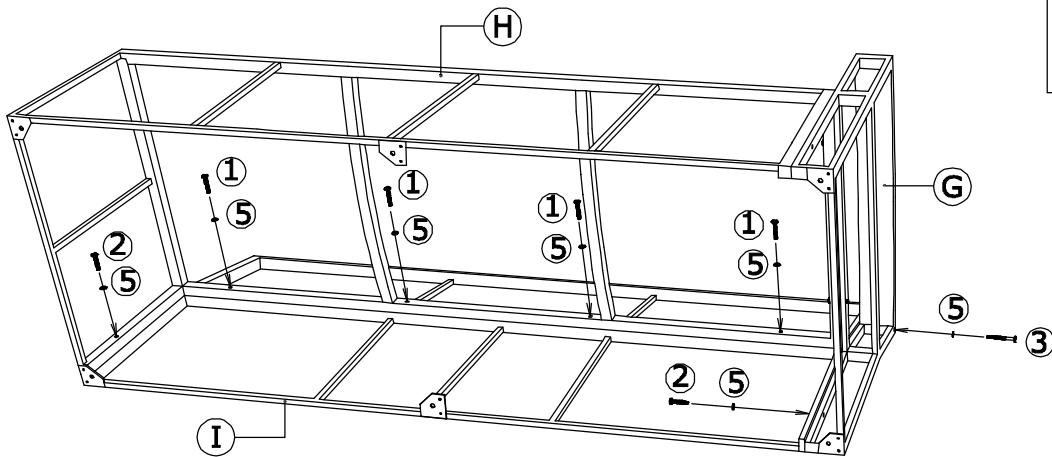

ASSEMBLY INSTRUCTION

Description: PARMA RATTAN CORNER SOFA SET
PLU number: 154892

A		1 PC
B		1 PC
C		1 PC
D		1 PC
E		1 PC
F		4 PCS

1	 M6x40 mm	8 PCS
2	 M6x35 mm	4 PCS
3	 M6x110 mm	1 PC
4	 M6x55 mm	6 PCS
5	 Ø6 x 14 mm	13 PCS
6		6 PCS
8	 Allenkey 4 x 60	1 PC

1

2

3

G		1 PC
H		1 PC
I		1 PC
E		1 PC
F		3 PCS

1	 M6x40 mm	6 PCS
2	 M6x35 mm	3 PCS
3	 M6x110 mm	1 PC
4	 M6x55 mm	6 PCS
5	 Ø6 x 14 mm	10 PCS
6		6 PCS
7		2 PCS
8	 Allenkey 4 x 60	1 PC

1

2

3