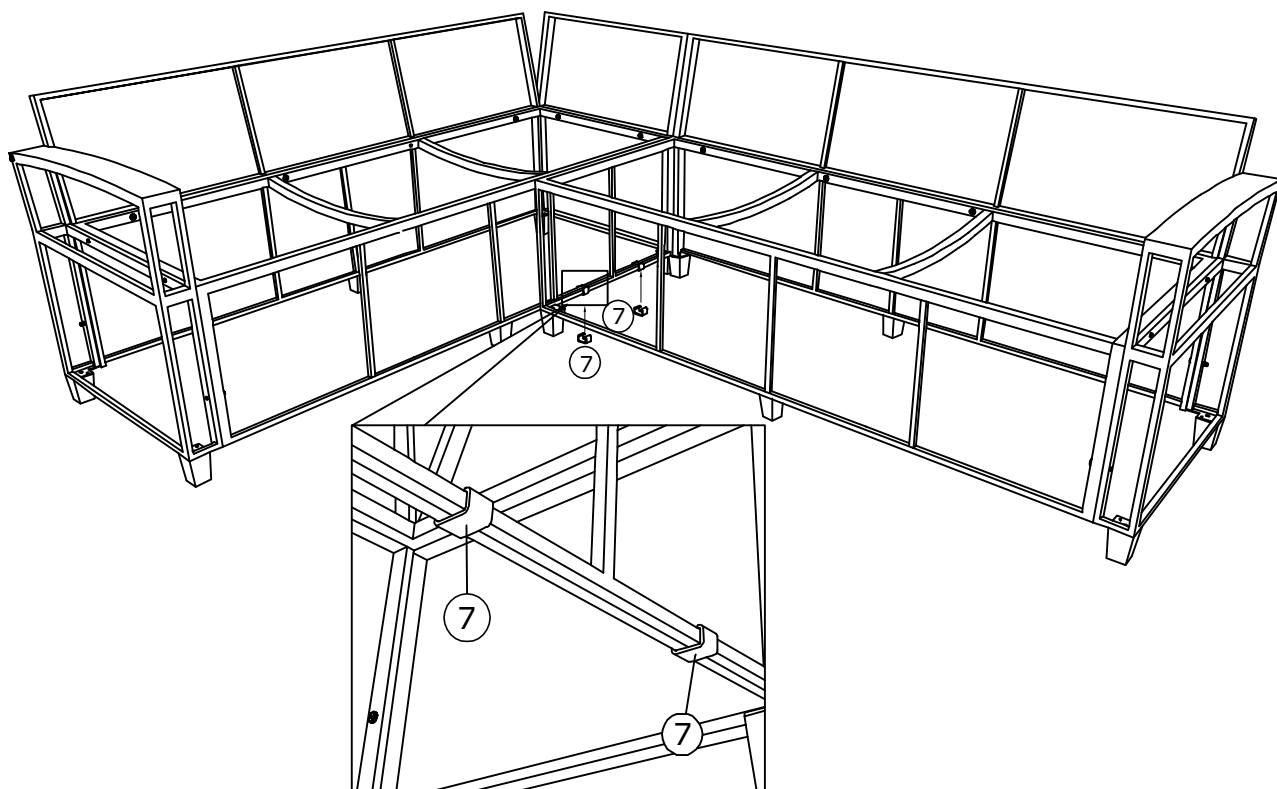

ASSEMBLY INSTRUCTION

Description: PARMA RATTAN CORNER SOFA SET
PLU number: 154892

A		1 PC
B		1 PC
C		1 PC
D		1 PC
E		1 PC
F		4 PCS

1	 M6x40 mm	8 PCS
2	 M6x35 mm	4 PCS
3	 M6x110 mm	1 PC
4	 M6x55 mm	6 PCS
5	 Ø6 x 14 mm	13 PCS
6		6 PCS
8	 Allenkey 4 x 60	1 PC

4

5

Q		1 PC x 2
T		1 PC x 2

4	 M6 x 55	4 PCS x 2
6		4 PCS x 2
8	 Alenkey 4x60	1 PC

X		2 PCS
Y		1 PC
Z		1 PC

2	 M6x35 mm	4 PCS
5	 Ø6 x 14 mm	4 PCS
9	 M8x20 mm	8 PCS
10	 Ø8 x 16 mm	8 PCS
8	 Allenkey 4 x 60	1 PC