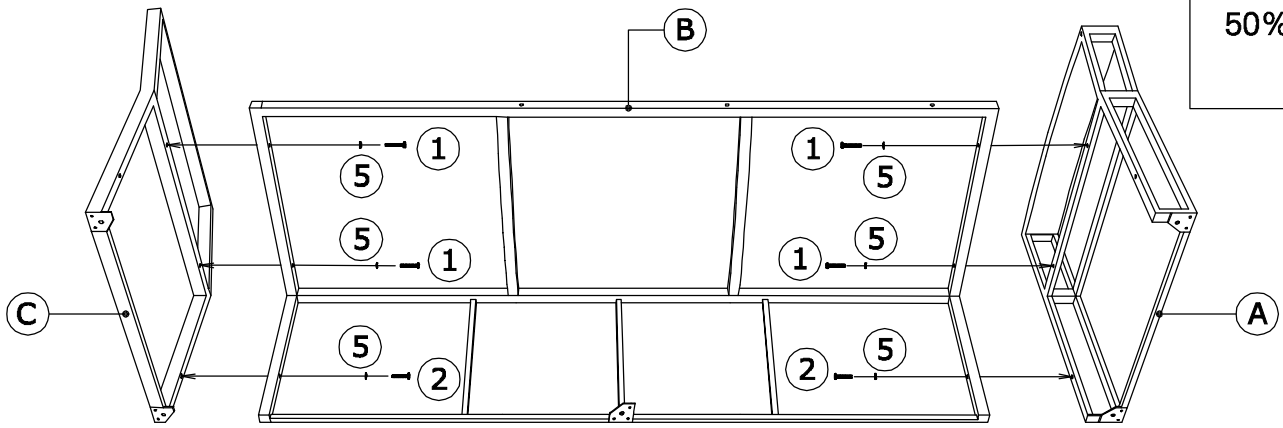

ASSEMBLY INSTRUCTION

Description: PARMA RATTAN CORNER SOFA SET
PLU number: 154892

A		1 PC
B		1 PC
C		1 PC
D		1 PC
E		1 PC
F		4 PCS

1	 M6x40 mm	8 PCS
2	 M6x35 mm	4 PCS
3	 M6x110 mm	1 PC
4	 M6x55 mm	6 PCS
5	 Ø6 x 14 mm	13 PCS
6		6 PCS
8	 Allenkey 4 x 60	1 PC

1

2

3

G		1 PC
H		1 PC
I		1 PC
E		1 PC
F		3 PCS

1	 M6x40 mm	6 PCS
2	 M6x35 mm	3 PCS
3	 M6x110 mm	1 PC
4	 M6x55 mm	6 PCS
5	 Ø6 x 14 mm	10 PCS
6		6 PCS
7		2 PCS
8	 Allenkey 4 x 60	1 PC

1

2

3

4

5

Q		1 PC x 2
T		1 PC x 2

4	 M6 x 55	4 PCS x 2
6		4 PCS x 2
8	 Alenkey 4x60	1 PC

X		2 PCS
Y		1 PC
Z		1 PC

2	 M6x35 mm	4 PCS
5	 Ø6 x 14 mm	4 PCS
9	 M8x20 mm	8 PCS
10	 Ø8 x 16 mm	8 PCS
8	 Allenkey 4 x 60	1 PC