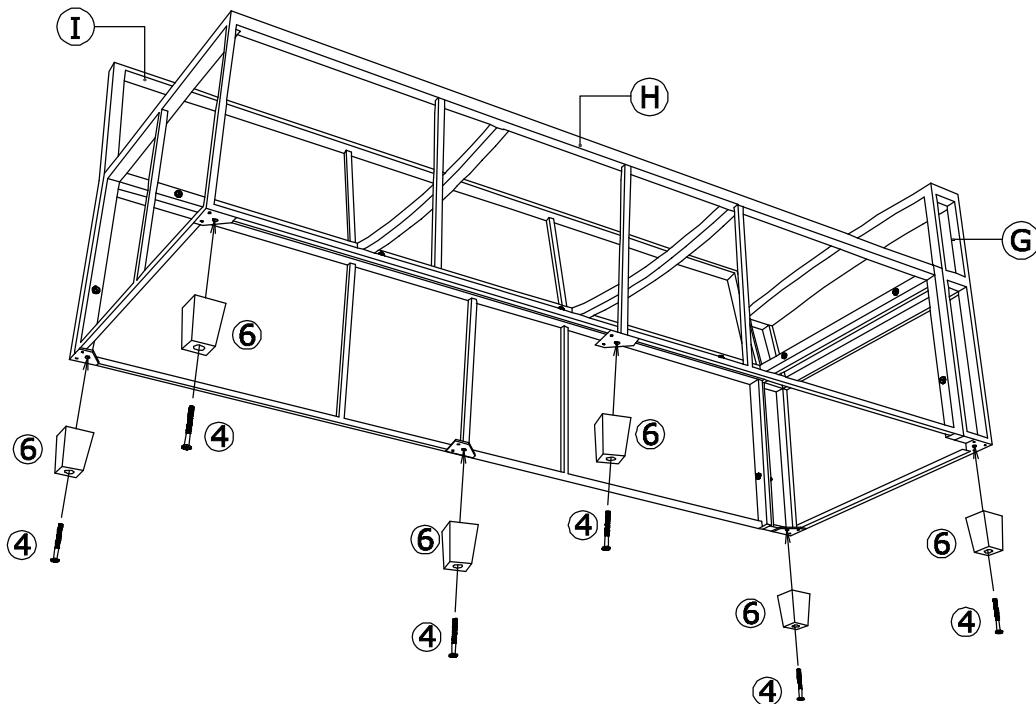

ASSEMBLY INSTRUCTION

Description: PARMA RATTAN CORNER SOFA SET
PLU number: 154892

A		1 PC
B		1 PC
C		1 PC
D		1 PC
E		1 PC
F		4 PCS

1	 M6x40 mm	8 PCS
2	 M6x35 mm	4 PCS
3	 M6x110 mm	1 PC
4	 M6x55 mm	6 PCS
5	 Ø6 x 14 mm	13 PCS
6		6 PCS
8	 Allenkey 4 x 60	1 PC

4

5

Q		1 PC x 2
T		1 PC x 2

4	 M6 x 55	4 PCS x 2
6		4 PCS x 2
8	 Alenkey 4x60	1 PC

X		2 PCS
Y		1 PC
Z		1 PC

2	 M6x35 mm	4 PCS
5	 Ø6 x 14 mm	4 PCS
9	 M8x20 mm	8 PCS
10	 Ø8 x 16 mm	8 PCS
8	 Allenkey 4 x 60	1 PC