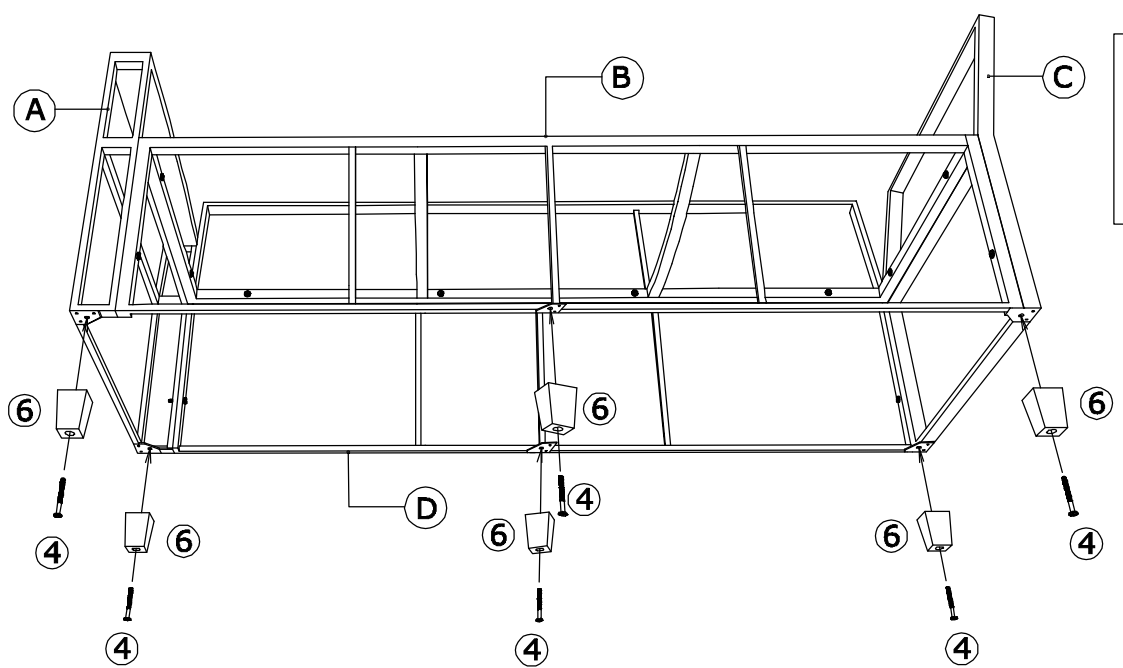

ASSEMBLY INSTRUCTION

Description: PARMA RATTAN CORNER SOFA SET
PLU number: 154892

A		1 PC
B		1 PC
C		1 PC
D		1 PC
E		1 PC
F		4 PCS

1	 M6x40 mm	8 PCS
2	 M6x35 mm	4 PCS
3	 M6x110 mm	1 PC
4	 M6x55 mm	6 PCS
5	 Ø6 x 14 mm	13 PCS
6		6 PCS
8	 Allenkey 4 x 60	1 PC

1

2

3

G		1 PC
H		1 PC
I		1 PC
E		1 PC
F		3 PCS

1	 M6x40 mm	6 PCS
2	 M6x35 mm	3 PCS
3	 M6x110 mm	1 PC
4	 M6x55 mm	6 PCS
5	 Ø6 x 14 mm	10 PCS
6		6 PCS
7		2 PCS
8	 Allenkey 4 x 60	1 PC

1

2

3

4

5

Q		1 PC x 2
T		1 PC x 2

4	 M6 x 55	4 PCS x 2
6		4 PCS x 2
8	 Alenkey 4x60	1 PC

X		2 PCS
Y		1 PC
Z		1 PC

2	 M6x35 mm	4 PCS
5	 Ø6 x 14 mm	4 PCS
9	 M8x20 mm	8 PCS
10	 Ø8 x 16 mm	8 PCS
8	 Allenkey 4 x 60	1 PC