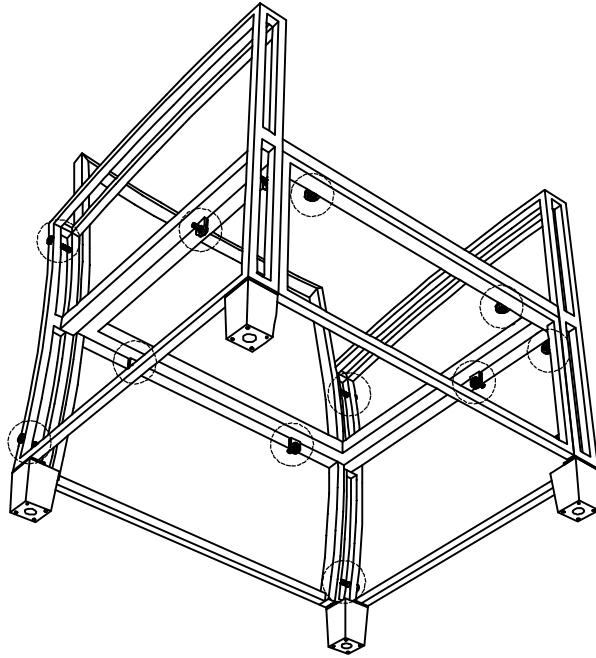

ASSEMBLY INSTRUCTION

Description: LISBON 4 PIECE RATTAN SOFA SET
PLU number: 154881

A		1 PC x 2
B		1 PC x 2
C		1 PC x 2
D		1 PC x 2
L		1 PC x 2
M		1 PC x 2
O		1 PC x 2

1	 M6 x 70	4 PCS x 2
2	 M6 x 25	10 PCS x 2
3	 Ø6 x 14	14 PCS x 2
4	 M6 x 55	4 PCS x 2
5		4 PCS x 2
7	 Allenkey 4 x 60	1 PC

1

2

3

4

5

6

7

A		1 PC
B		1 PC
Q		1 PC
S		1 PC
U		1 PC
Z		1 PC
O		2 PCS

1	 M6 x 70	4 PCS
2	 M6 x 25	10 PCS
3	 Ø6 x 14	14 PCS
4	 M6 x 55	4 PCS
5		4 PCS
7	 Allenkey 4 x 60	1 PC

1

2

3

4

5

6

E		2 PCS
F		1 PC
G		1 PC