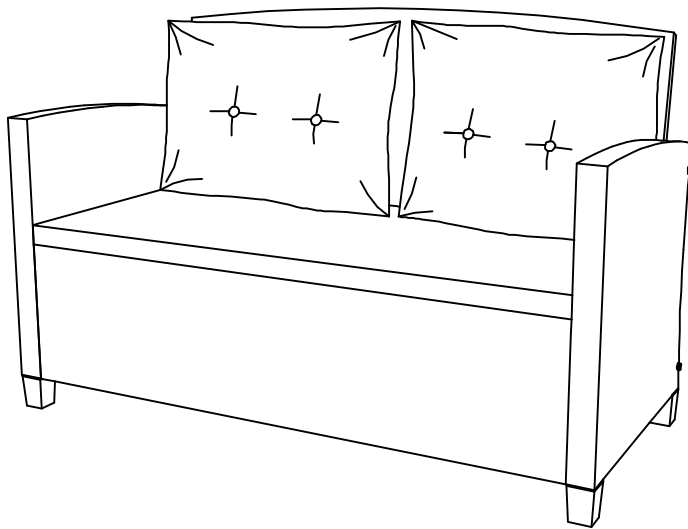

ASSEMBLY INSTRUCTION

Description: LISBON 4 PIECE RATTAN SOFA SET
PLU number: 154881

A		1 PC x 2
B		1 PC x 2
C		1 PC x 2
D		1 PC x 2
L		1 PC x 2
M		1 PC x 2
O		1 PC x 2

1	 M6 x 70	4 PCS x 2
2	 M6 x 25	10 PCS x 2
3	 Ø6 x 14	14 PCS x 2
4	 M6 x 55	4 PCS x 2
5		4 PCS x 2
7	 Allenkey 4 x 60	1 PC

1

2

3

4

5

6

7

A		1 PC
B		1 PC
Q		1 PC
S		1 PC
U		1 PC
Z		1 PC
O		2 PCS