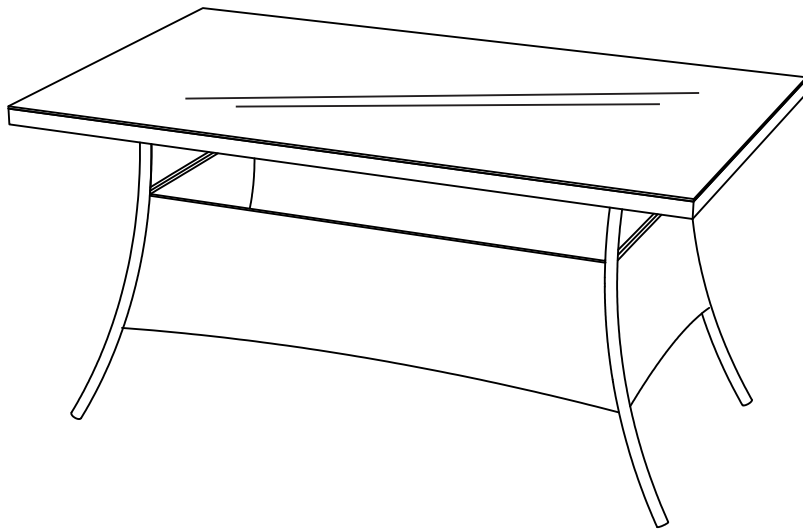

## **ASSEMBLY INSTRUCTION**

# **SERINO 7 PIECE RATTAN DINING SET**

**PLU : 154919**

D		1 PC
F		2 PCS
G		2 PCS
K		1 PC

1	 M6x20mm	12 PCS
2	 Washer	12 PCS
3		1 PC

1

2

3

4