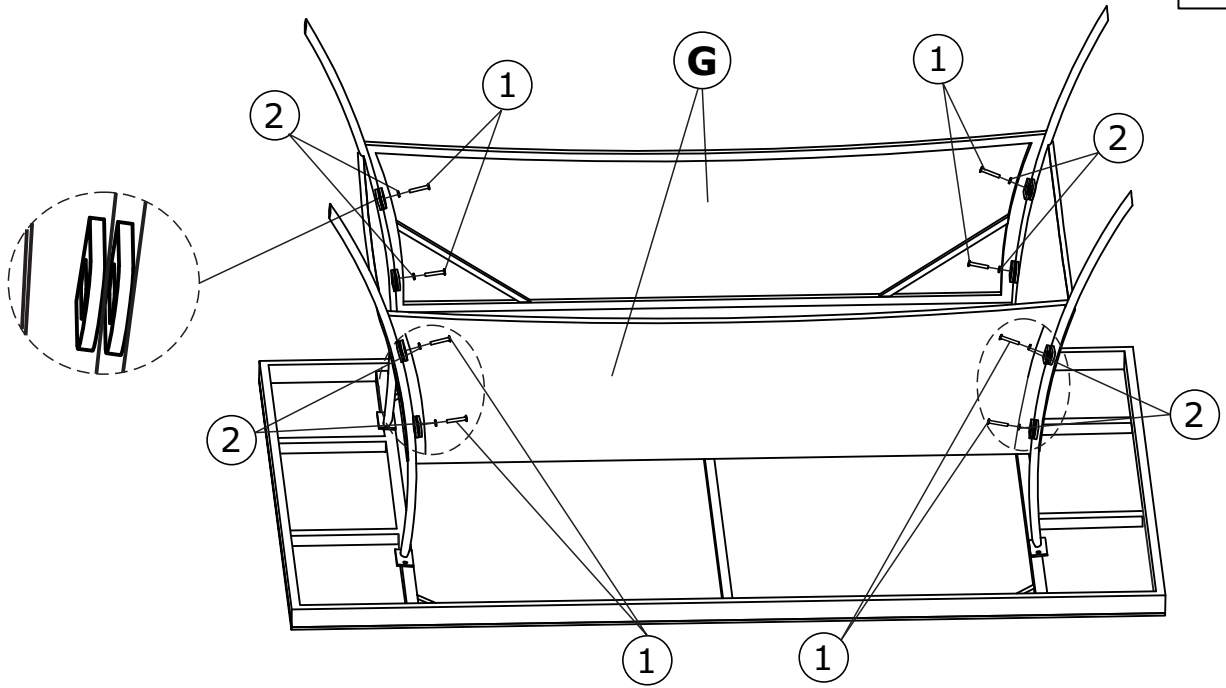

# **SERINO 7 PIECE RATTAN DINING SET**

**PLU : 154919**

D		1 PC
F		2 PCS
G		2 PCS
K		1 PC

1	 M6x20mm	12 PCS
2	 Washer	12 PCS
3		1 PC

1

2

3

4