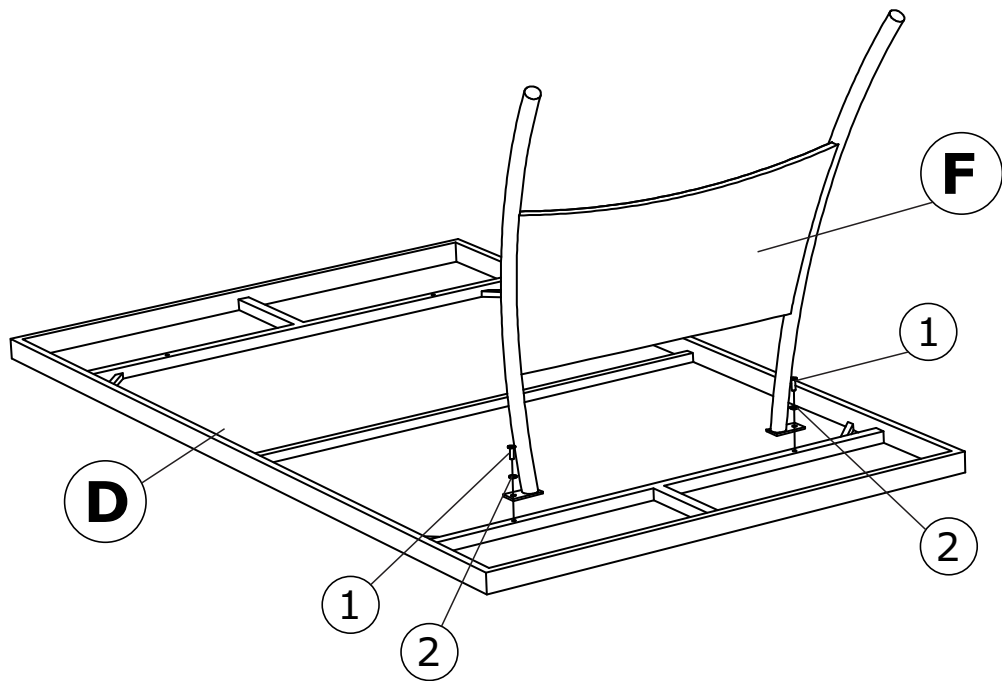

# **SERINO 7 PIECE RATTAN DINING SET**

**PLU : 154919**

D		1 PC
F		2 PCS
G		2 PCS
K		1 PC

1	 M6x20mm	12 PCS
2	 Washer	12 PCS
3		1 PC

1

2

3

4