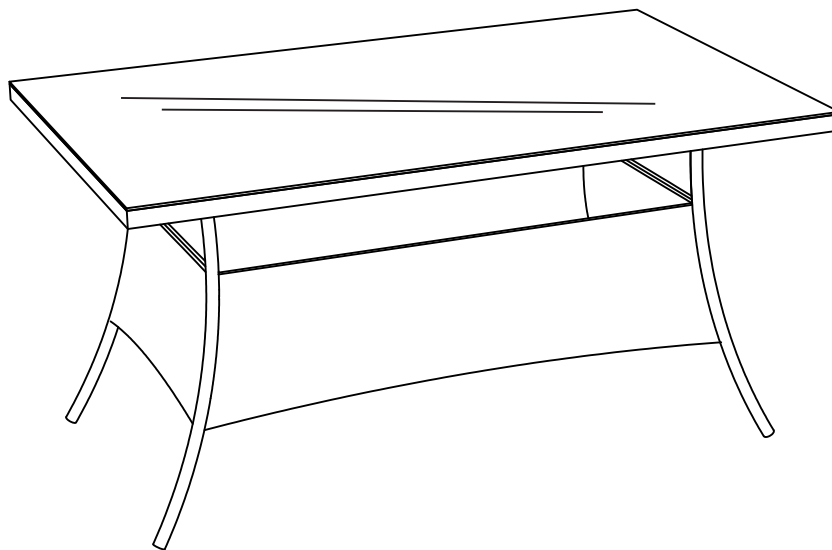

## **ASSEMBLY INSTRUCTION**

# **SERINO 7 PIECE RATTAN DINING SET**

**PLU : 154919**

D		1 PC
F		2 PCS
G		2 PCS
K		1 PC

1	 M6x20mm	12 PCS
2	 Washer	12 PCS
3		1 PC

1

2

3

4