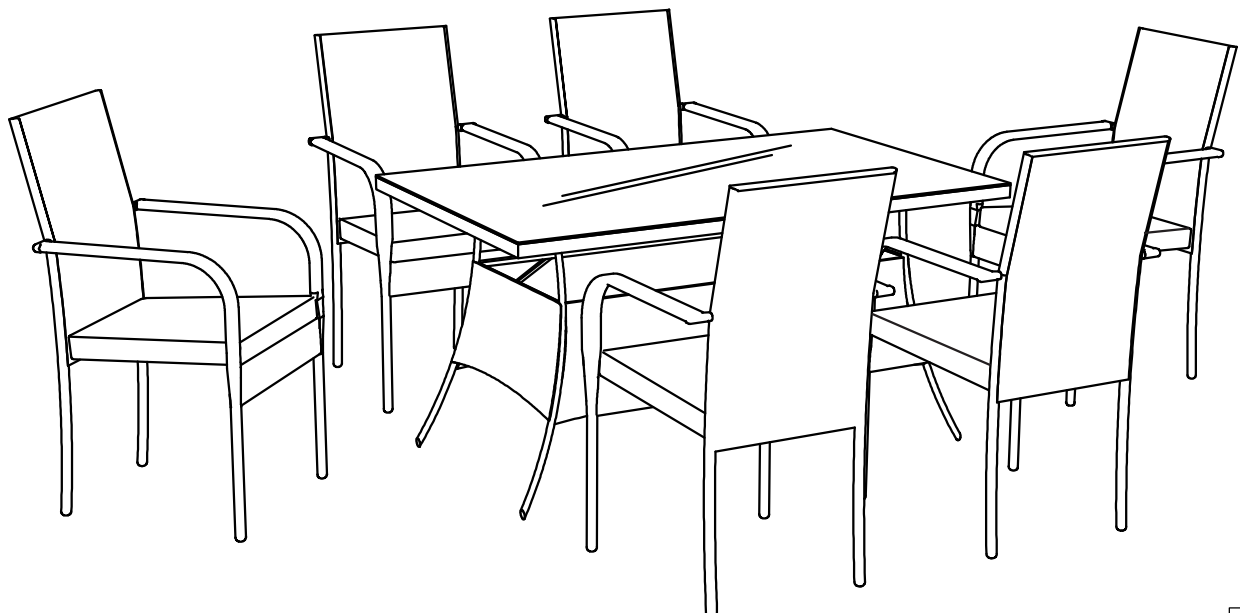

## **ASSEMBLY INSTRUCTION**

# **SERINO 7 PIECE RATTAN DINING SET**

**PLU : 154919**

D		1 PC
F		2 PCS
G		2 PCS
K		1 PC

1	 M6x20mm	12 PCS
2	 Washer	12 PCS
3		1 PC

1

2

3

4