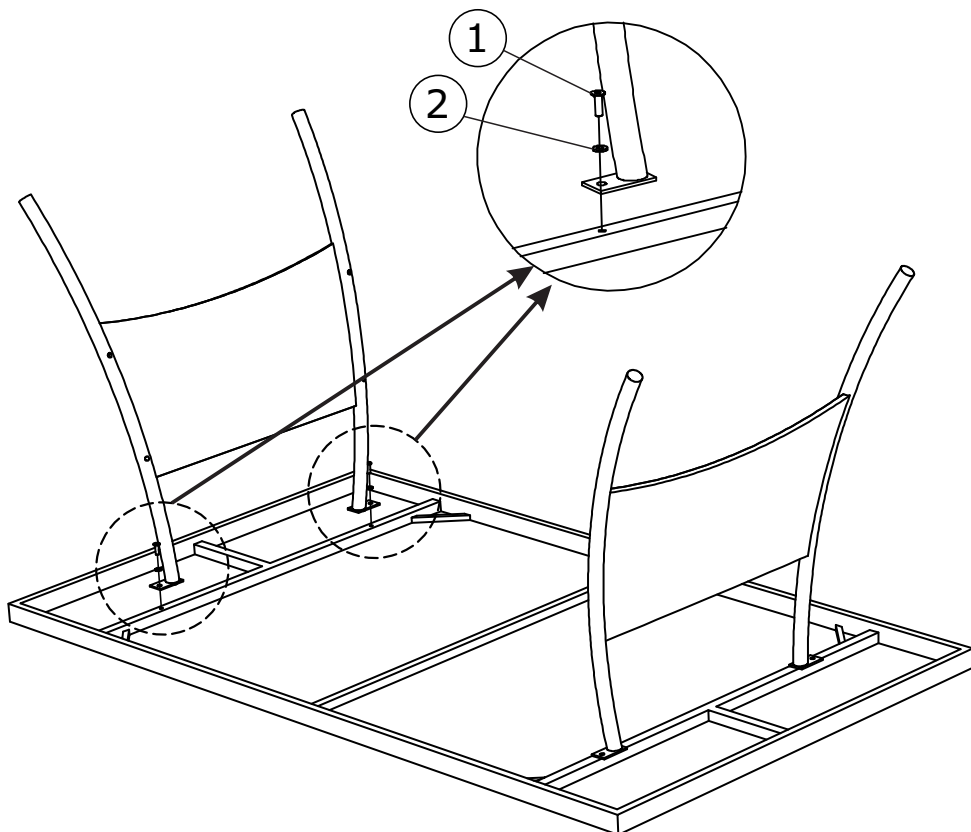

# **SERINO 7 PIECE RATTAN DINING SET**

**PLU : 154919**

D		1 PC
F		2 PCS
G		2 PCS
K		1 PC

1	 M6x20mm	12 PCS
2	 Washer	12 PCS
3		1 PC

1

2

3

4