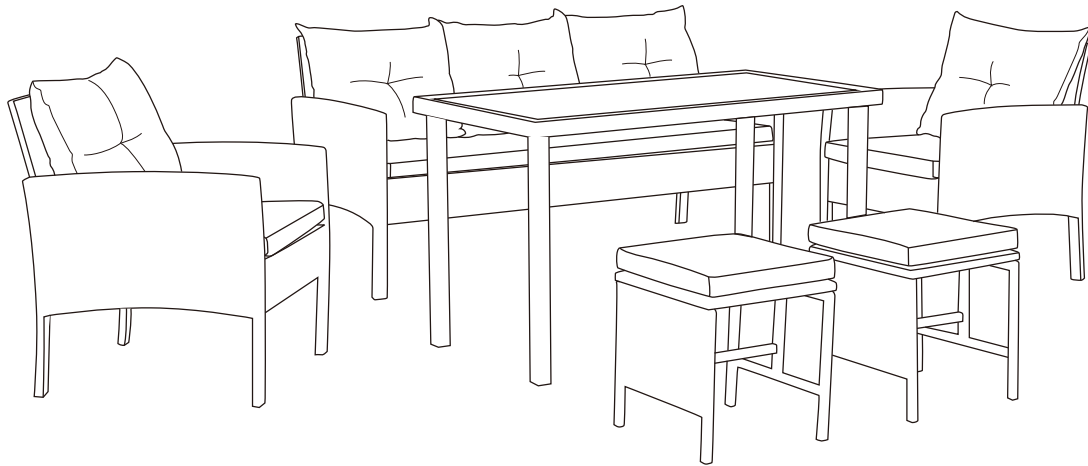

# ASSEMBLY INSTRUCTIONS

PAVIA RATTAN 6 PIECE FURNITURE SET(154904)

<b>A</b> 2pcs	
<b>B</b> 2pcs	
<b>C</b> 2pcs	

<b>D</b> 2pcs	
<b>E1</b> 2pcs	
<b>E2</b> 2pcs	
<b>F</b> 22pcs	 M6*40
<b>G</b> 1pcs	

<b>A</b> 1pcs	
<b>B</b> 1pcs	
<b>K</b> 1pcs	
<b>E2</b> 3pcs	

<b>T</b> 8pcs	 M6*15
<b>E</b> 8pcs	 M6*40
<b>G</b> 1pcs	
<b>U</b> 2pcs	